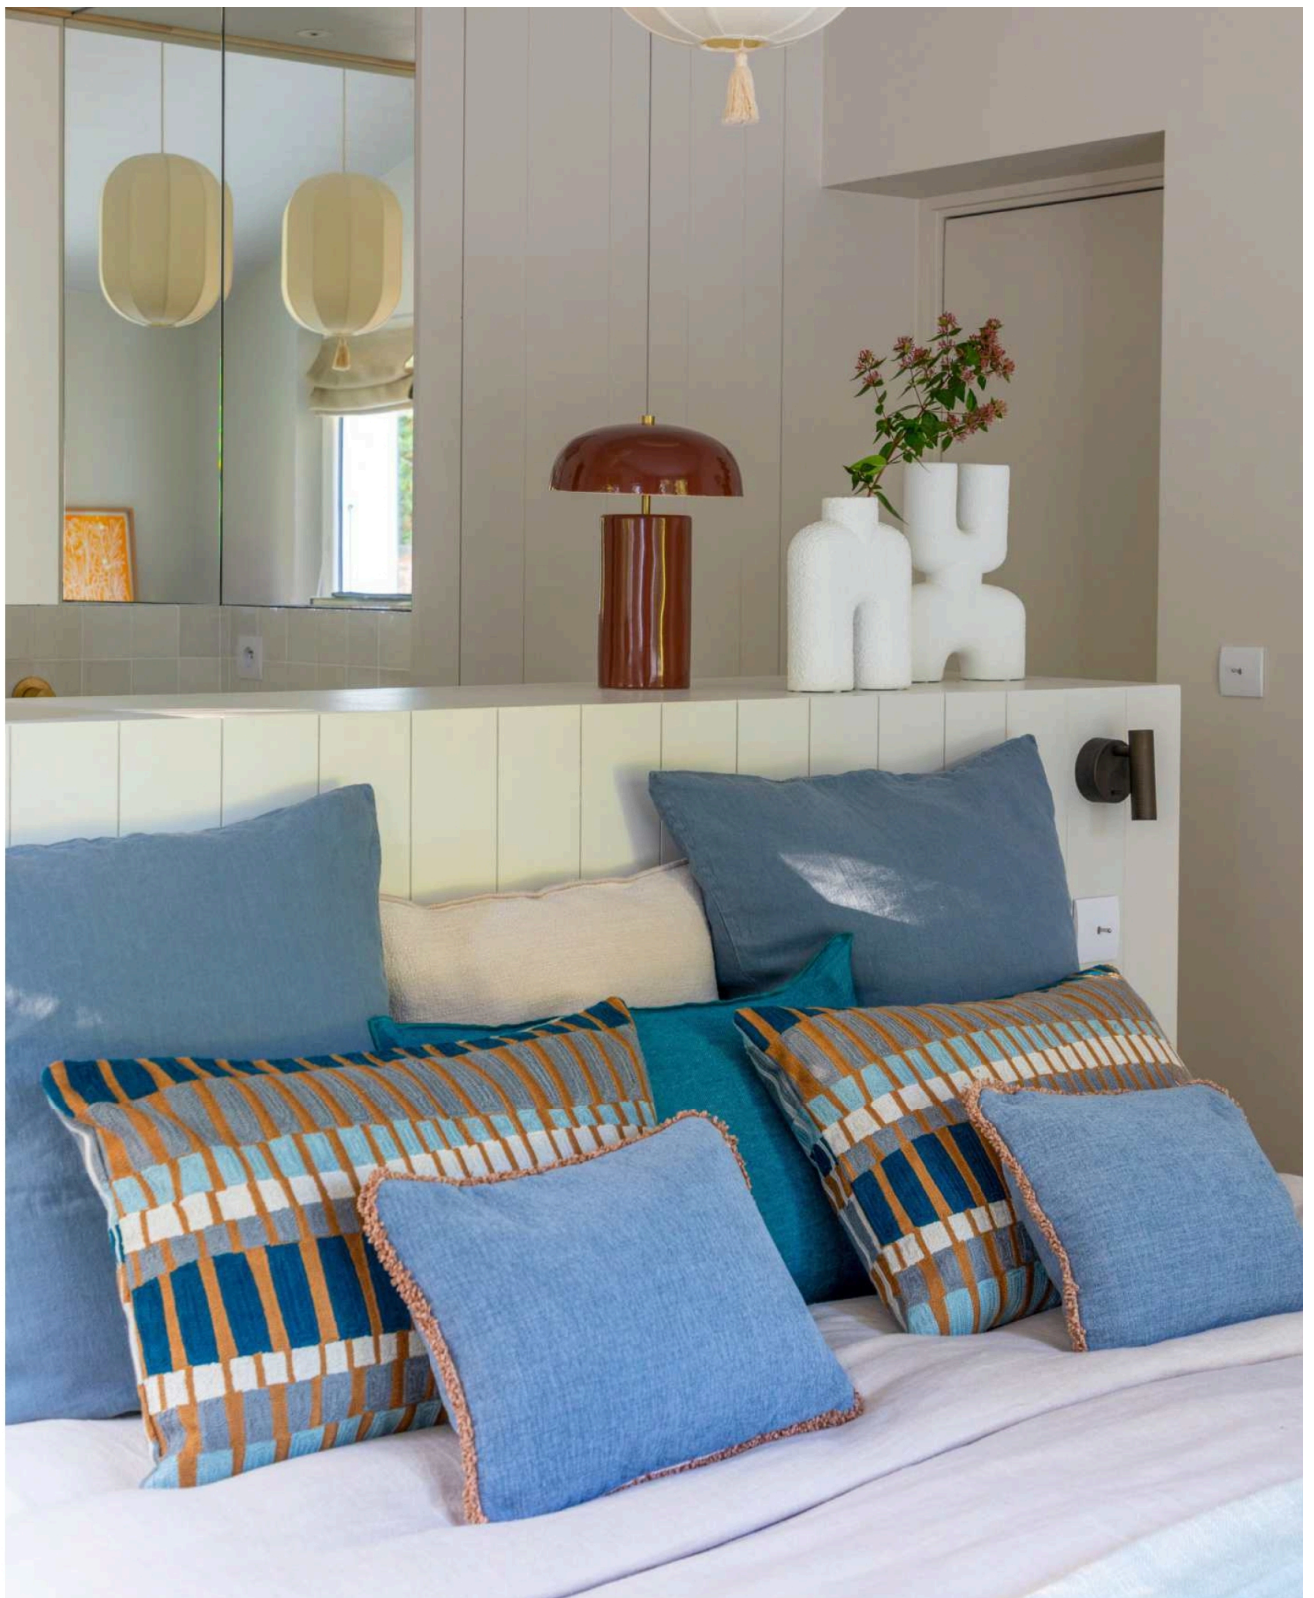

DIALOGUES SUBTILS Les chambres ont accès direct aux terrasses et jardins. Celle-ci se pare de nuances de bleu. Grands coussins, CFCO, les petits, Le Monde Sauvage. Taies, Couleur Chanvre. Suspension, François Bazin. PAGE DE GAUCHE **1.** Mur peint en enduit « Romain Tundra », Ressource. Petits coussins gris à motifs, Le Monde Sauvage. Le grand à motifs, La Casano. **2.** Jardin de la paysagiste Delphine Parquet. **3.** Ouverte sur la nature, la terrasse accueille des banquettes, Maison de Vacances. **4.** Une petite salle d'eau avec vasque sur mesure en terrazzo, Mosaic Factory. Robinet, Cristina Ondyna.