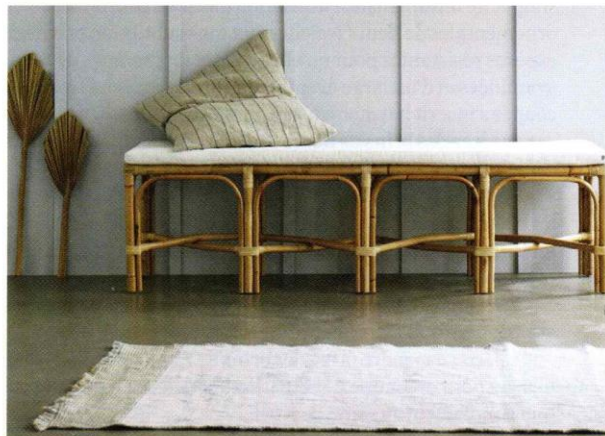

Banc vintage environ 230 €
Le banc en rotin Soa arbore un petit air vintage tout à fait dans l'air du temps. Parfait dans le salon mais aussi tout naturellement dans la véranda, le jardin d'hiver, l'entrée... ou même la chambre à coucher.
Banc Soa, chez Becquet