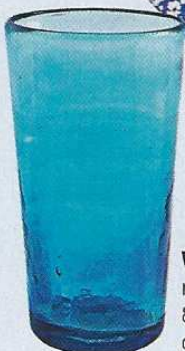

SAC À PAIN en chanvre, 28 x 30 cm, 29 €, Couleur Chanvre.

ASSIETTE plate en mélamine, Ø 21,5 cm, 2,29 €, Gers Équipement.

PLAT rectangulaire en grès, 20,5 x 13,2 cm, 11 €, Sema Design.

ASSIETTE en porcelaine, Ø 20,5 cm, 14 €, Greengate.

À TAAA-BLEUE!

On mélange les matières et les tonalités, mais en gardant une seule ligne d'horizon... bleue ! PAR JULIETTE JOSSE

SERVIETTES en papier, 16,5 x 16,5 cm, 5 € le lot de 20, Ferm Living.

SET DE TABLE en coton, 35 x 50 cm, 18 €, La Cerise sur le Gâteau.

COCOTTE ronde en fonte, Ø 24 cm, 239 €, Staub.

VERRE en verre recyclé, H 12 cm, 8 €, La Maison d'Alep.

COUVERTS en Inox et plastique, couteau, fourchette et cuillère de table 3,75 € l'un, cuillère à café, 3,50 € l'une, Côté Table.