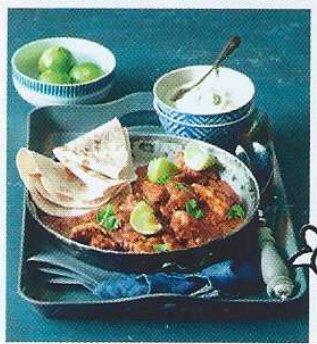

MODES & TRAVAUX

MONDADORI FRANCE

Mole de poulet, spécialité mexicaine

**LE POULET
ÇA NOUS PLAÎT!**
5 recettes faciles
et inédites