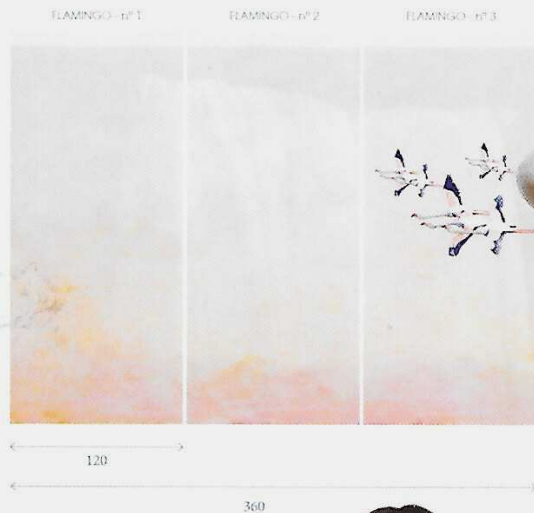

► **Papier peint Panoramique Flamingo. Maison Lévy. Panneau n°1 + Panneau n°2 + Panneau n°3 : 360x270cm. Prix au M2 à partir de : 84,00 €**

▲ **Bureau enfant, modèle Léopold. Chouette fabrique. Taille 2 à 6 ans. Prix public conseillé : 339€**