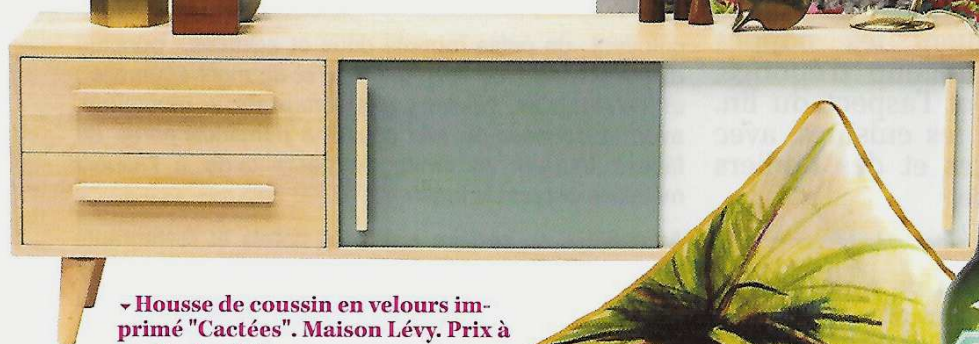

◀ **Corbeille en fer ou table d'appoint si le plateau en chêne fumé est acheté en supplément, modèle Wire Baskets. Ferm Living. Prix à partir de : 71,50 €**

▲ **Soliflore réalisé en bois de hêtre et acier Toupie. An ° so. Prix public conseillé : 35€**

↳ Linge de maison.
Couleur Chanvre.
Prix sur demande

↳ Papier peint Palm 1957 – Vert. Le Presse Papier.
Prix sur demande.

**VERT, TOUTE
UNE DECLINAISON**

**RETOUR AUX SOURCES
ET À LA NATURE**

↳ Meuble TV «Belleville». Création Rien à Cirer.
Structure, tiroirs et poignées en chêne massif,
verniss incolore mat. Existe avec un piètement en
acier noir ou des pieds coniques en bois massif.
Longueur 160 cm, Profondeur 40 cm, Hauteur
50 cm. Prix public conseillé : 1.520€