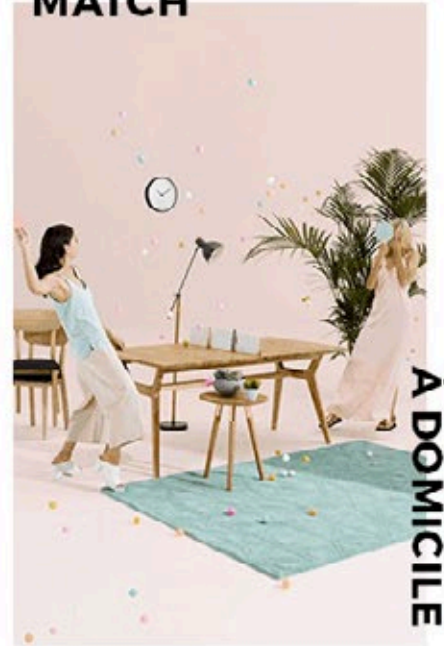

CÔTÉ  
MAISON.fr

CUISINE /

A voir : Aménager une petite cuisine • Cuisine Ikea : modèles, prix, catalogue, bonnes idées...

CUISINE

LE TEXTILE EMBELLIT LA CUISINE

MATCH

À DOMICILE

MADE.COM

CUISINE

CUISINE

Chemin de table Bouhaus B&W20, en vinyle PVC, 33 x 100 cm, 33 euros, Beija Flor. Beija Flor

>> A voir aussi >> [Une déco de table pour les beaux jours](#)