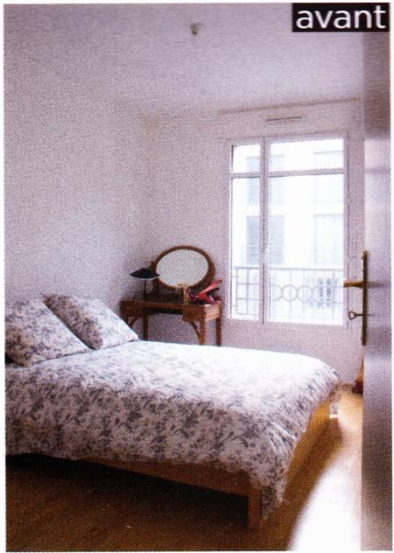

M 01948 - 465 - F - 3,50 € - RD

**AVANT** UNE CHAMBRE BLANCHE, ÉTROITE ET INFORMELLE COIFFÉE D'UN PLAFONNIER ÉTRANGE AU-DESSUS DU LIT.

**APRÈS** LE TAUPE CLAIR DES MURS VELOUTE L'ENSEMBLE. LA PIÈCE RESPIRE LA SÉRÉNITÉ DOUBLÉE D'UNE NOTE SENSUELLE. FAUTE DE PLACE, LE PLAFONNIER ALIMENTE DEUX AMPOULES PERFORÉES QUI FONT OFFICE DE LAMPES DE CHEVET. LITHOGRAPHIE, GUSTAV KLIMT.